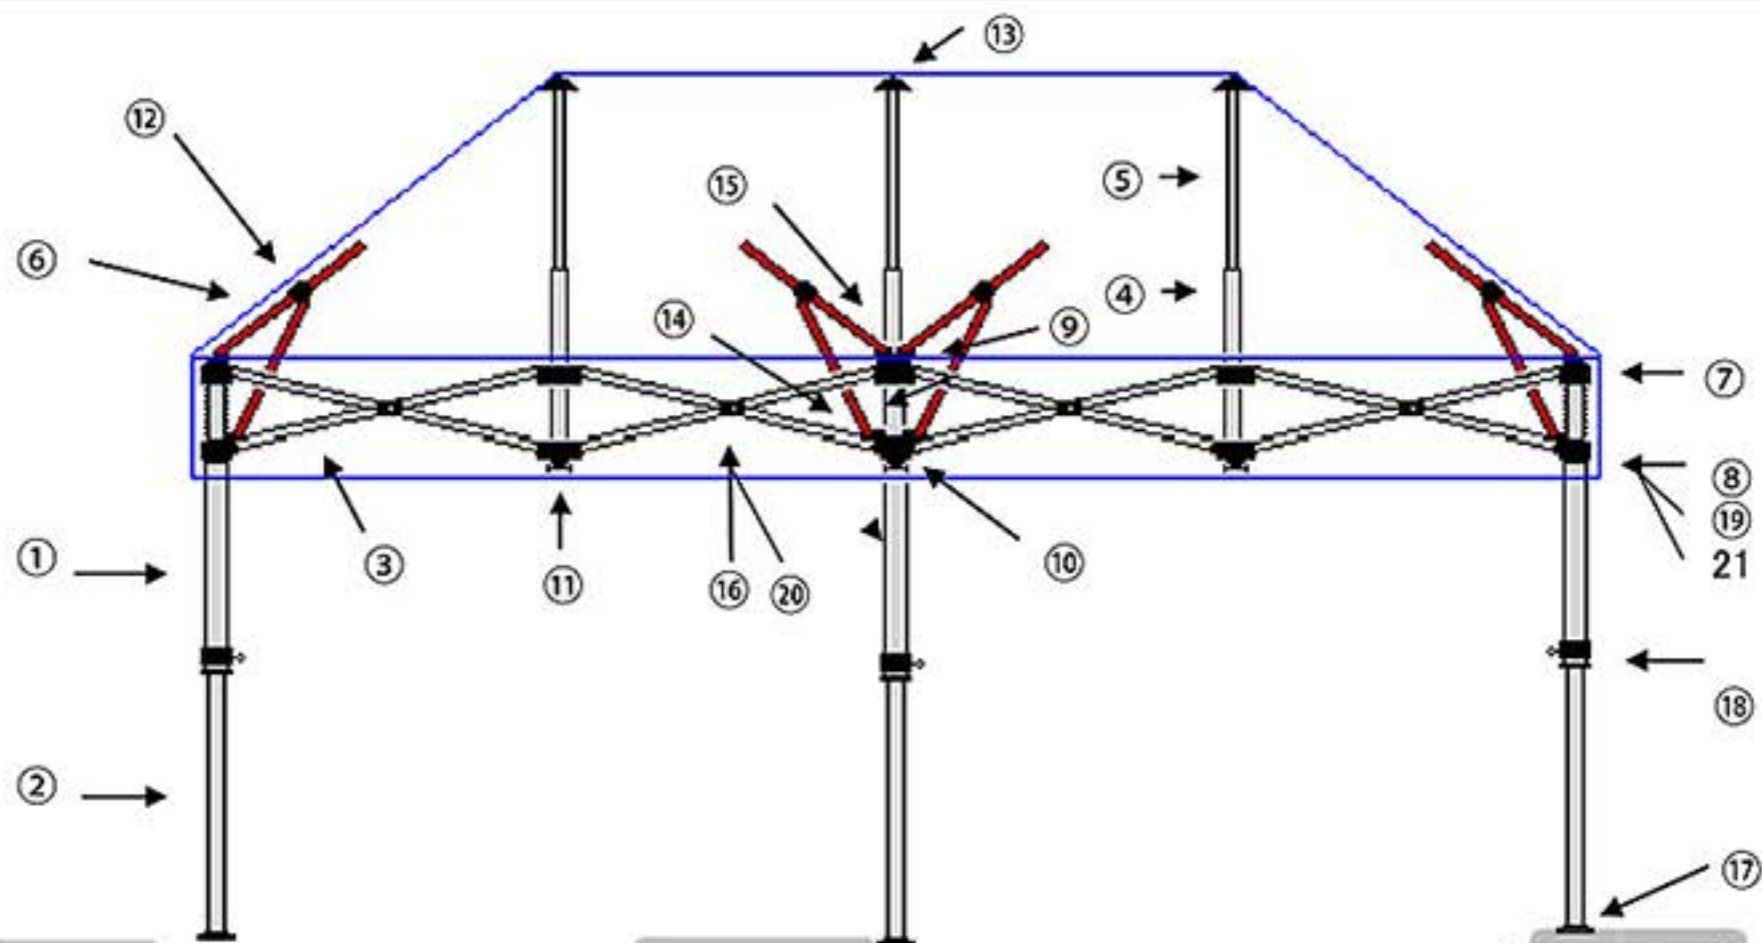

キャラバンテント部材明細

柱部分

ジョイント部分

ボルト類等

※ボルトキャップとボルト&ナットセットは外側タイプと内側タイプがあります

番号	部材名称	番号	部材名称	番号	部材名称	番号	部材名称
①	アウターレグ	⑥-2	レインサポートスティ	⑫	レインサポートJ	⑰	ペースパッド
②	インナーレグ	⑦	アウターキャップJ 2P	⑬	ドームキャップJ	⑱	プルリングストパー
③	トラスバー	⑧	スライダーJ 2P	⑭	ピークストップJ	⑲	メインボルト
④	ピークストップ	⑨	アウターキャップJ 2P	⑮	ピークスライダーJ	⑳-1	ボルト&ナットセット
⑤	ピークポール	⑩	スライダーJ 3P	⑯-1	ボルトキャップ(内側)	⑳-2	ボルト&ナットセット
⑥-1	レインサポートバー	⑪	トラスキャップJ	⑯-2	ボルトキャップ(外側)	21	プルリングロックピン

※インナーレグはパッド付

※スライダーJ 2P・スライダーJ 3Pはプルリングロックピン付