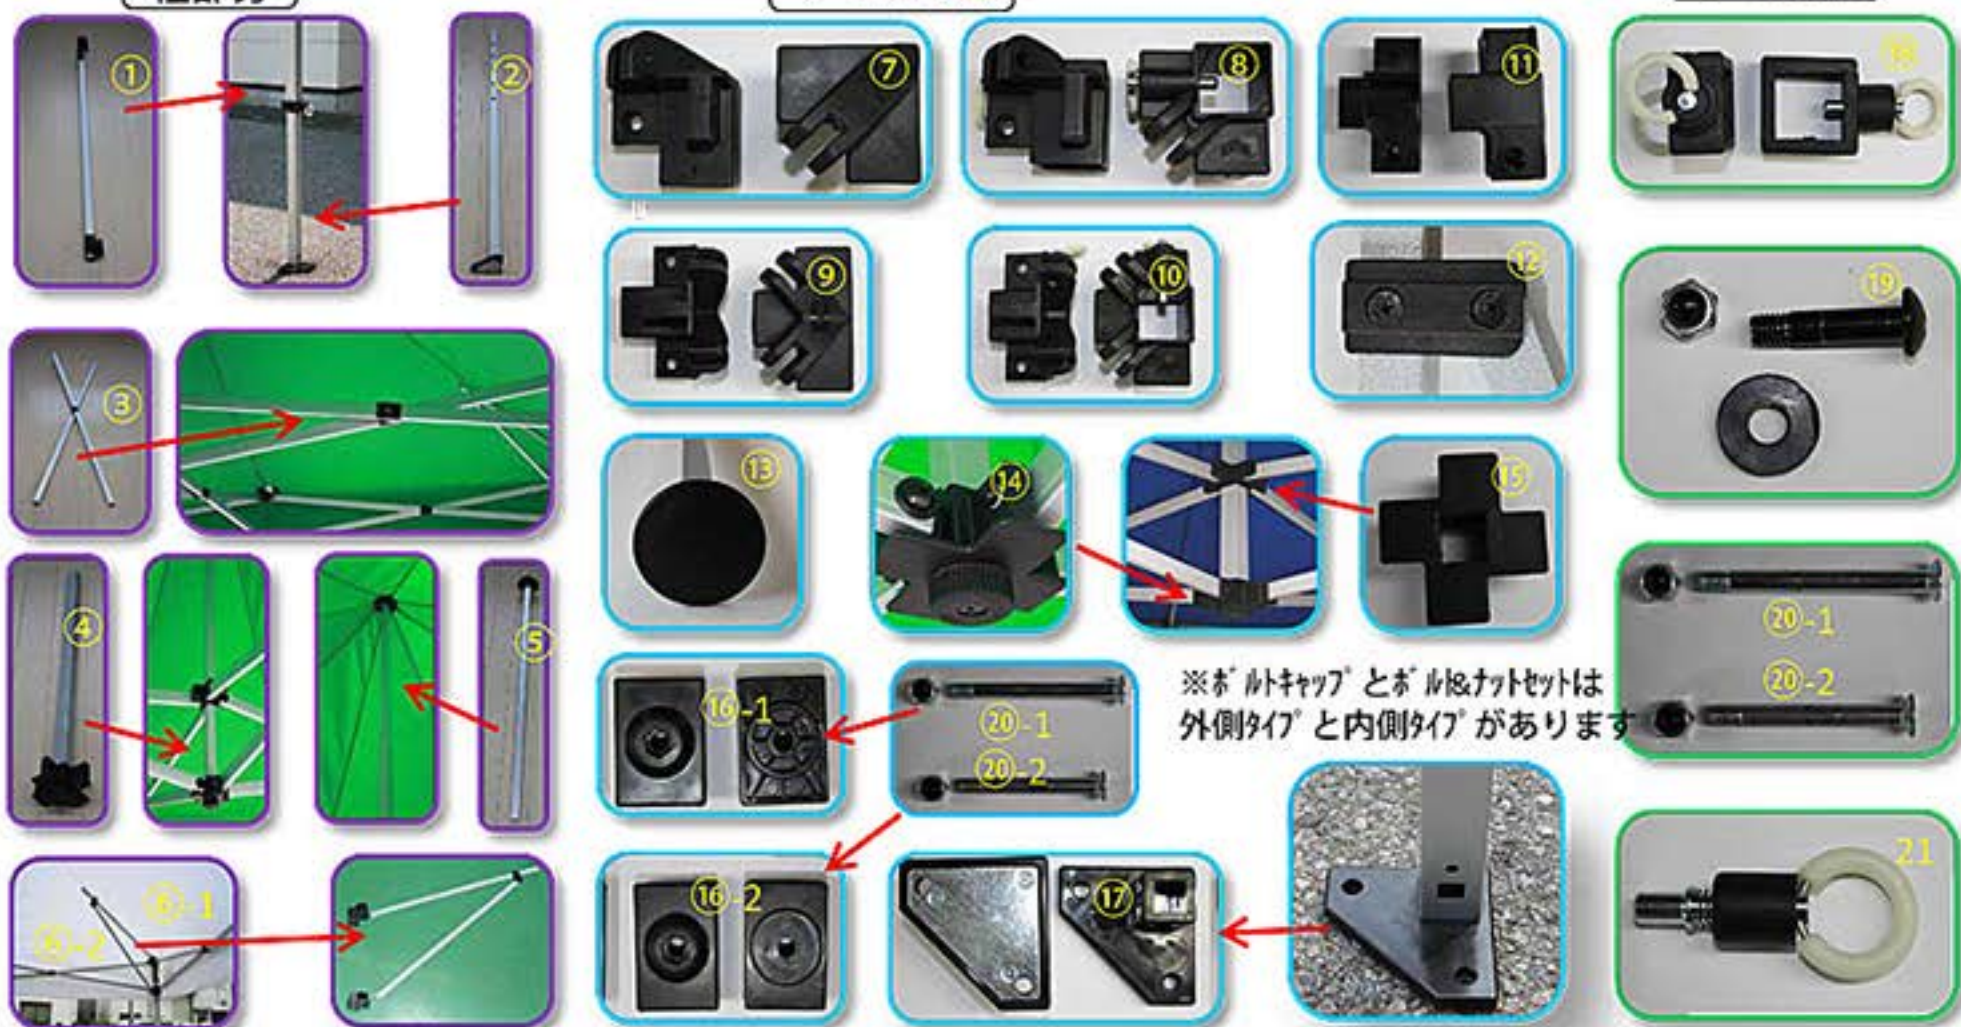

キャラバンテント部材明細

柱部分

ジョイント部分

ボルト類等

※ボルトキャップとボルト&ナットセットは外側タイプと内側タイプがあります

番号	部材名称	番号	部材名称	番号	部材名称	番号	部材名称
①	アウターレグ	⑥-2	レインサポートスティ	⑫	レインサポートJ	⑰	ペースパッド
②	インナーレグ	⑦	アウターキャップJ 2P	⑬	ドームキャップJ	⑱	プルリングストパー
③	トラスバー	⑧	スライダーJ 2P	⑭	ピークストップJ	⑲	メインボルト
④	ピークストップ	⑨	アウターキャップJ 2P	⑮	ピークスライダーJ	⑳-1	ボルト&ナットセット
⑤	ピークポール	⑩	スライダーJ 3P	⑯-1	ボルトキャップ(内側)	⑳-2	ボルト&ナットセット
⑥-1	レインサポートバー	⑪	トラスキャップJ	⑯-2	ボルトキャップ(外側)	21	プルリングロックピン

※インナーレグはパッド付

※スライダーJ 2P・スライダーJ 3Pはプルリングロックピン付